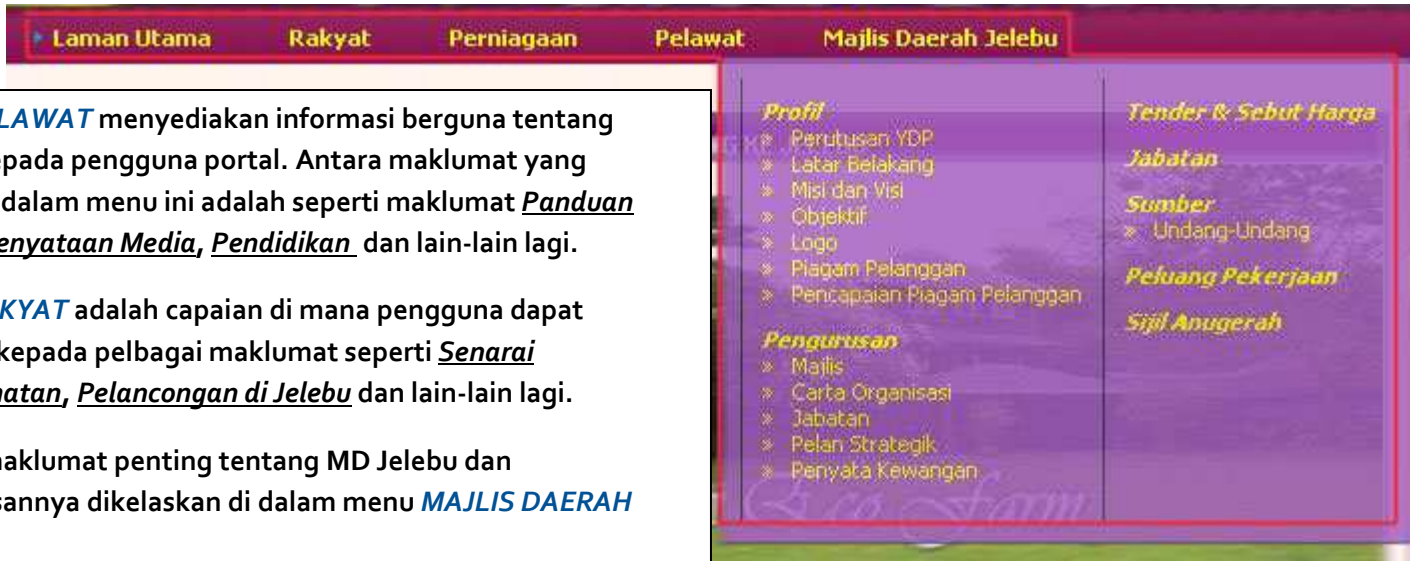

MENU UTAMA

Menu **PELAWAT** menyediakan informasi berguna tentang Jelebu kepada pengguna portal. Antara maklumat yang terdapat dalam menu ini adalah seperti maklumat **Panduan Jelebu, Kenyataan Media, Pendidikan** dan lain-lain lagi.

Menu **RAKYAT** adalah capaian di mana pengguna dapat merujuk kepada pelbagai maklumat seperti **Senarai Perkhidmatan, Pelancongan di Jelebu** dan lain-lain lagi.

Semua maklumat penting tentang MD Jelebu dan pengurusannya dikelaskan di dalam menu **MAJLIS DAERAH JELEBU**.