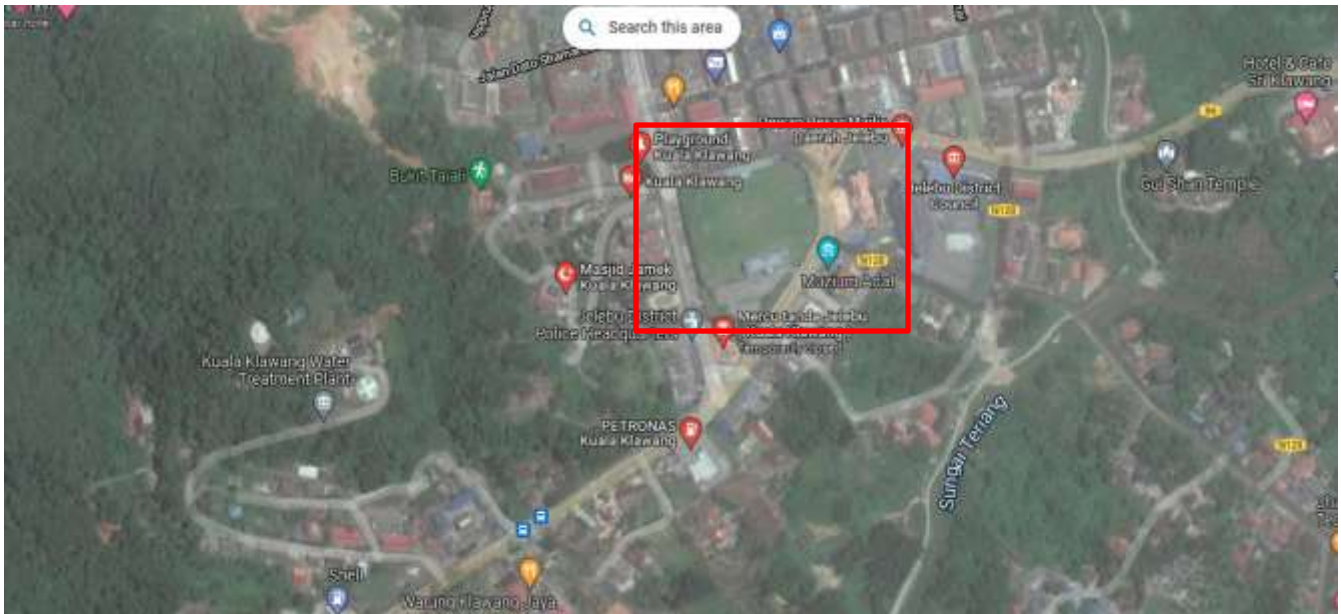

MAJLIS DAERAH JELEBU

MAKLUMAT PROJEK

TAJUK SEBUTHARGA	:	KERJA-KERJA PEMASANGAN LAMPU SOLAR DAN KERJA-KERJA BERKAITAN DI PEKAN KUALA KLAWANG
NO FAIL PROJEK	:	MDJ.KEJ.600-7/2/17
LOKASI PROJEK	:	SEKITAR PEKAN KUALA KLAWANG
KOORDINAT	:	2°56'17.4"N 102°04'11.7"E 2.938154, 102.069903
SKOP PROJEK	:	i) KERJA-KERJA PEMASANGAN LAMPU SOLAR DAN TIANG GALVANISED SETINGGI 4 METER

GAMBAR-GAMBAR PROJEK :

Pelan Lokasi Pekan Kuala Klawang

MAJLIS DAERAH JELEBU

Lokasi : Laluan Pejalan Kaki Pekan Kuala Klawang

MAJLIS DAERAH JELEBU

Lokasi : Laluan Pejalan Kaki Di Pekan Kuala Klawang

MAJLIS DAERAH JELEBU

Lokasi : Laluan Pejalan Kaki Di Pekan Kuala Klawang