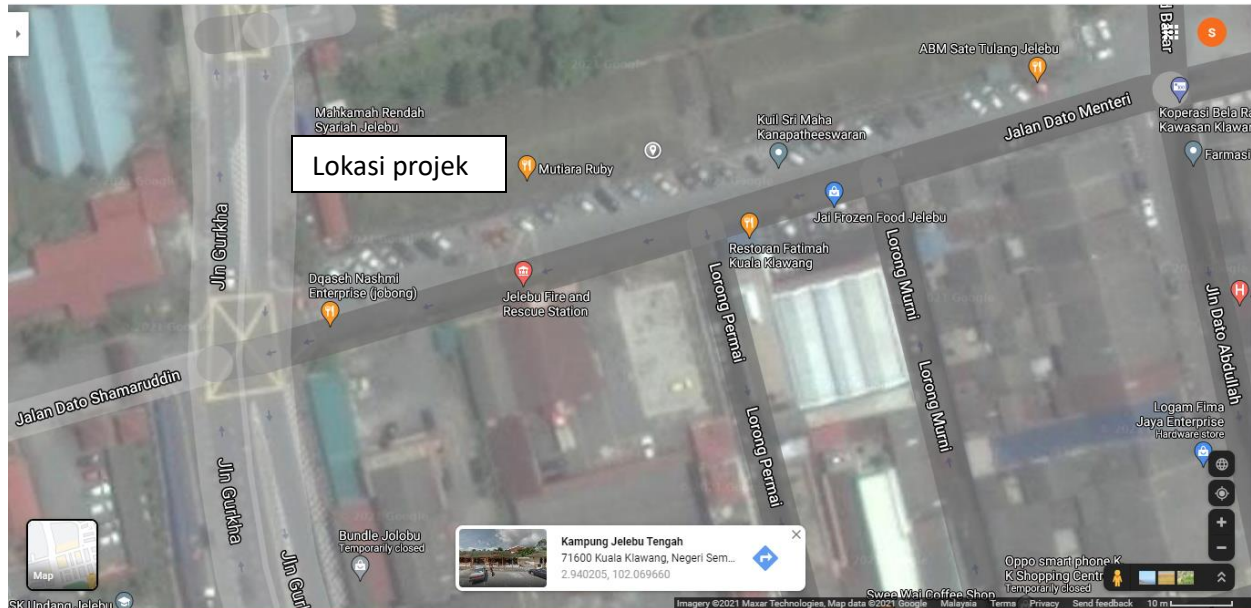

MAJLIS DAERAH JELEBU

MAKLUMAT PROJEK

TAJUK SEBUTHARGA	:	MENAIKTARAF GERAI MAJLIS DAERAH JELEBU DI PEKAN KUALA KRAWANG
NO FAIL PROJEK	:	MDJ.1(S)/KK/2/2-14/2021
LOKASI PROJEK	:	PEKAN KUALA KRAWANG
KOORDINAT	:	2°56'24.9"N 102°04'12.0"E 2.940255, 102.070012
SKOP PROJEK	:	1.Kerja –kerja membekal dan memasang awning lengkap dengan tiang petak 2.Kerja kerja memecah laluan interlocking 3.Kerja-kerja memasang konkrit in print 4.Kerja-kerja pendawaian elektrik 5.Kerja-kerja memasang railing

GAMBAR-GAMBAR PROJEK :